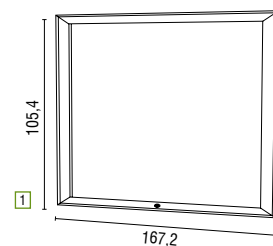

SCM - Per esterni e interni con protezione in vetro temperato
SCM - Indoor and outdoor use with a toughened safety glass face

Foto Photo	Codice Ref.	Descrizione Description	Largh. struttura Frame W.	Altezza struttura Frame H.	Capienza Capacity
3	1303012	SCM6xA4V - profilo 6,2 cm	80,5	76	6 x A4
4	1303013	SCM9xA4V - profilo 6,2 cm	80,5	106,7	9 x A4
5	1303014	SCM12xA4V - profilo 6,2 cm	102,5	106,7	12 x A4

Bacheche a ribalta

Flip opening boards

Per interno ed esterno
Indoor/Outdoor

1

1

I Bacheche in alluminio anodizzato naturale, fondo in lamiera magnetica bianca per utilizzo di magnetini e scrivibile. Protezione in vetro temperato. Profondità interna 5 cm, con serratura, apertura wasistas.

GB Showcases in anodised aluminium frame, painted steel whiteboard to rear suitable for markers and magnets, with a toughened safety glass face. Depth cm.5, lockable front, flip opening.

CONSEGNA IN
48h
Delivery in

SCL - Per esterni e interni con protezione in vetro temperato e apertura wasistas
SCL - Indoor and outdoor use with a toughened safety glass face and flip opening

Foto Photo	Codice Ref.	Descrizione Description	Largh. struttura Frame W.	Altezza struttura Frame H.	Capienza Capacity
1	1303015	SCL21xA4H - profilo 6,2 cm	167,2	105,4	21 x A4