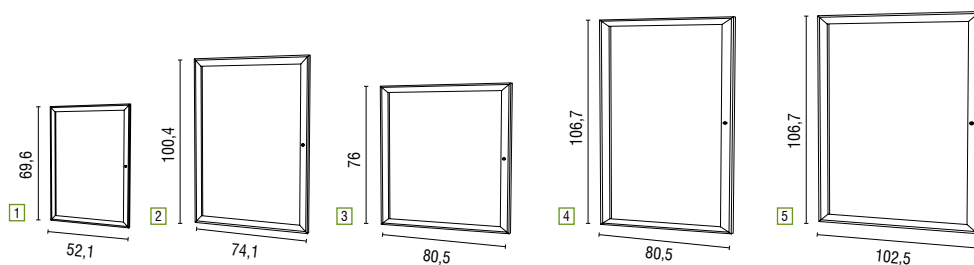

1

I Bacheche in alluminio anodizzato naturale, fondo in lamiera magnetica bianca per utilizzo di magnetini e scrivibile. Profondità interna 1,2 cm, apertura a libro con serratura.

GB Showcases in silver anodised aluminium frame, painted steel whiteboard to rear suitable for markers and magnets. Depth cm. 1,2 lockable front, classic book opening.

SCS - Per interni con protezione in PVC antiurto
SCS - Indoor use with a high impact, UV stabilized SAN face

Foto Photo	Codice Ref.	Descrizione Description	Largh. struttura Frame W.	Altezza struttura Frame H.	Capienza Capacity
1	1303010	SCS4xA4 - profilo 4 cm	52,1	69,6	4 x A4
2	1303011	SCS9xA4 - profilo 4 cm	74,1	100,4	9 x A4

SCM - Per esterni e interni con protezione in vetro temperato
SCM - Indoor and outdoor use with a toughened safety glass face

Foto Photo	Codice Ref.	Descrizione Description	Largh. struttura Frame W.	Altezza struttura Frame H.	Capienza Capacity
3	1303012	SCM6xA4V - profilo 6,2 cm	80,5	76	6 x A4
4	1303013	SCM9xA4V - profilo 6,2 cm	80,5	106,7	9 x A4
5	1303014	SCM12xA4V - profilo 6,2 cm	102,5	106,7	12 x A4

SCL - Per esterni e interni con protezione in vetro temperato e apertura wasistas
SCL - Indoor and outdoor use with a toughened safety glass face and flip opening

Foto Photo	Codice Ref.	Descrizione Description	Largh. struttura Frame W.	Altezza struttura Frame H.	Capienza Capacity
1	1303015	SCL21xA4H - profilo 6,2 cm	167,2	105,4	21 x A4