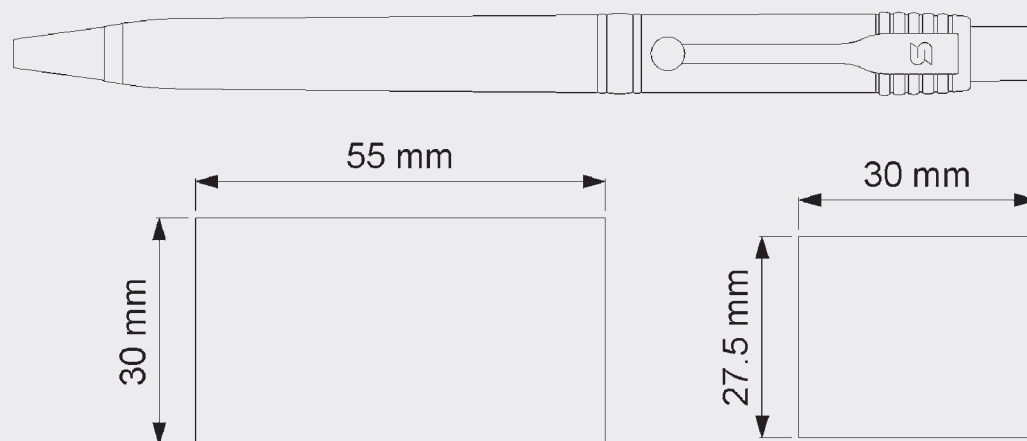

### PACKAGING FOR METAL POINT VERSIONS:

NUMBER 1000 PCS – WEIGHT KG. 12,9  
DIMENSION CM 48 X 30 X 16

**GAMMA COLORE/COLOUR RANGE**

**GAMMA COLORE SHADE/SHADE COLOUR RANGE**

**AREA PERSONALIZZAZIONE/PRINTING SPACE**